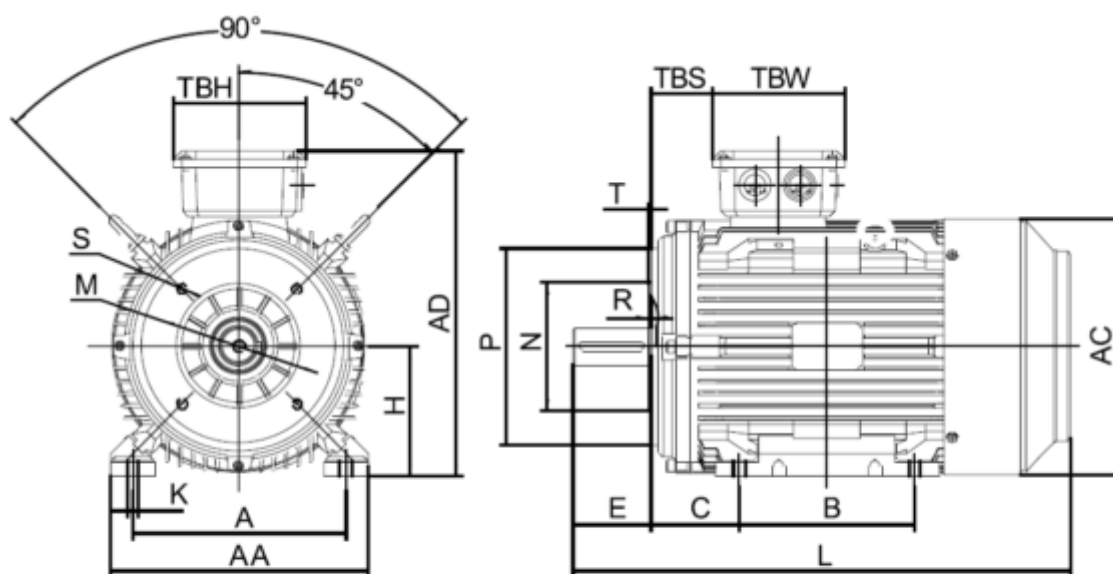

Varenummer: 25030550042601
 Beskrivelse: Kleedrive T3C 225M2-4 55.0KW 1400 o/min
 3x400/690V 50HZ IP55 B34 Eff=94,6%

Mål

A = 356	F = 16	P =
AA = 440	G = 49	R =
AC = Ø459	H = 225	S = -
AD = 558	HD = 333	T =
B = 311	K = Ø19	TBH = 233
C = 149	L = 805	TBS = 211.5
D = Ø55	M =	TBW = 186
E = 110	N =	