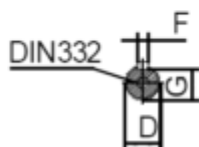

Varenummer: 25030550042601
 Beskrivelse: Kleedrive T3C 225M2-4 55.0KW 1400 o/min
 3x400/690V 50HZ IP55 B34 Eff=94,6%

Mål

A = 356	F = 16	P =
AA = 440	G = 49	R =
AC = Ø459	H = 225	S = -
AD = 558	HD = 333	T =
B = 311	K = Ø19	TBH = 233
C = 149	L = 805	TBS = 211.5
D = Ø55	M =	TBW = 186
E = 110	N =	